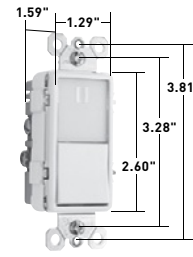

## TradeMaster® Tamper-Resistant Decorator Combination Switches 15A, 120/125VAC

TM818TRWCC

TM838TRLACC

TM83USBWCC6

NTL873WCC6

CATALOG NUMBER	RATING		COLOR	NEMA CONFIG. NO.	3rd PARTY COMPLIANCE		
	A.	VAC			UL20	UL498	cULus
<b>TAMPER-RESISTANT SINGLE POLE SWITCH &amp; SINGLE RECEPTACLE</b>							
TM818TRICC	15	120/125	Ivory	5-15R	•	•	•
TM818TRWCC	15	120/125	White	5-15R	•	•	•
TM818TRCC	15	120/125	Brown	5-15R	•	•	•
TM818TRBKCC	15	120/125	Black	5-15R	•	•	•
TM818TRLACC	15	120/125	Light Almond	5-15R	•	•	•
<b>TAMPER-RESISTANT SINGLE POLE SWITCH &amp; SINGLE RECEPTACLE WITH PILOT LIGHT</b>							
TM818TRPLICC	15	120/125	Ivory	5-15R	•	•	•
TM818TRPLWCC	15	120/125	White	5-15R	•	•	•
TM818TRPLBKCC	15	120/125	Black	5-15R	•	•	•
TM818TRPLLACC	15	120/125	Light Almond	5-15R	•	•	•
<b>TAMPER-RESISTANT THREE-WAY SWITCH &amp; SINGLE RECEPTACLE</b>							
TM838TRICC	15	120/125	Ivory	5-15R	•	•	•
TM838TRWCC	15	120/125	White	5-15R	•	•	•
TM838TRCC	15	120/125	Brown	5-15R	•	•	•
TM838TRBKCC	15	120/125	Black	5-15R	•	•	•
TM838TRLACC	15	120/125	Light Almond	5-15R	•	•	•
<b>TAMPER-RESISTANT TWO SINGLE POLE SWITCHES &amp; SINGLE RECEPTACLE</b>							
TM8118TRICC	15	120/125	Ivory	5-15R	•	•	•
TM8118TRWCC	15	120/125	White	5-15R	•	•	•
TM8118TRCC	15	120/125	Brown	5-15R	•	•	•
TM8118TRBKCC	15	120/125	Black	5-15R	•	•	•
TM8118TRLACC	15	120/125	Light Almond	5-15R	•	•	•