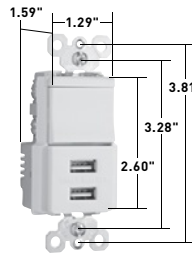

## TradeMaster® Tamper-Resistant Decorator Combination Switches 15A, 120/125VAC

TM818TRWCC

TM838TRLACC

TM83USBWCC6

NTL873WCC6

CATALOG NUMBER	RATING		COLOR	NEMA CONFIG. NO.	3rd PARTY COMPLIANCE		
	A.	VAC			UL20	UL498	cULus
<b>TAMPER-RESISTANT SINGLE POLE SWITCH &amp; SINGLE RECEPTACLE</b>							
TM818TRICC	15	120/125	Ivory	5-15R	•	•	•
TM818TRWCC	15	120/125	White	5-15R	•	•	•
TM818TRCC	15	120/125	Brown	5-15R	•	•	•
TM818TRBKCC	15	120/125	Black	5-15R	•	•	•
TM818TRLACC	15	120/125	Light Almond	5-15R	•	•	•
<b>TAMPER-RESISTANT SINGLE POLE SWITCH &amp; SINGLE RECEPTACLE WITH PILOT LIGHT</b>							
TM818TRPLICC	15	120/125	Ivory	5-15R	•	•	•
TM818TRPLWCC	15	120/125	White	5-15R	•	•	•
TM818TRPLBKCC	15	120/125	Black	5-15R	•	•	•
TM818TRPLLACC	15	120/125	Light Almond	5-15R	•	•	•
<b>TAMPER-RESISTANT THREE-WAY SWITCH &amp; SINGLE RECEPTACLE</b>							
TM838TRICC	15	120/125	Ivory	5-15R	•	•	•
TM838TRWCC	15	120/125	White	5-15R	•	•	•
TM838TRCC	15	120/125	Brown	5-15R	•	•	•
TM838TRBKCC	15	120/125	Black	5-15R	•	•	•
TM838TRLACC	15	120/125	Light Almond	5-15R	•	•	•
<b>TAMPER-RESISTANT TWO SINGLE POLE SWITCHES &amp; SINGLE RECEPTACLE</b>							
TM8118TRICC	15	120/125	Ivory	5-15R	•	•	•
TM8118TRWCC	15	120/125	White	5-15R	•	•	•
TM8118TRCC	15	120/125	Brown	5-15R	•	•	•
TM8118TRBKCC	15	120/125	Black	5-15R	•	•	•
TM8118TRLACC	15	120/125	Light Almond	5-15R	•	•	•