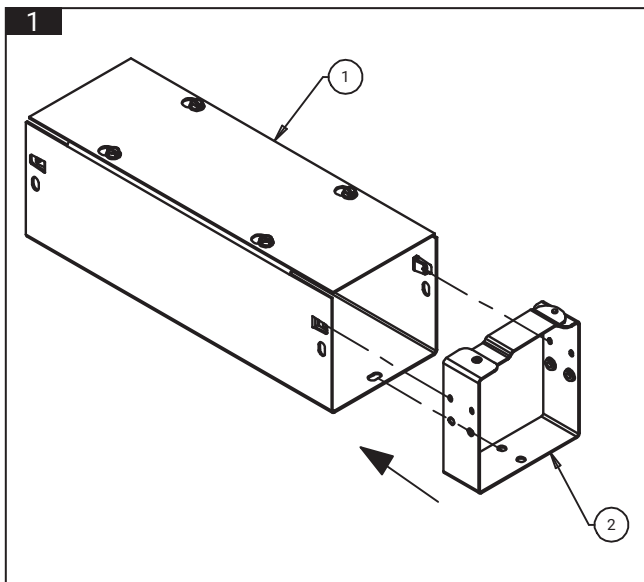

1 (0x)	2 (0x)	3 SCR HEX 10-32X.250 (4x)
4 NUT HEX10-32 (2x)	5 WASH LOCK #10 (2x)	6 SCR 10-32X.367 (2x)

STEPS