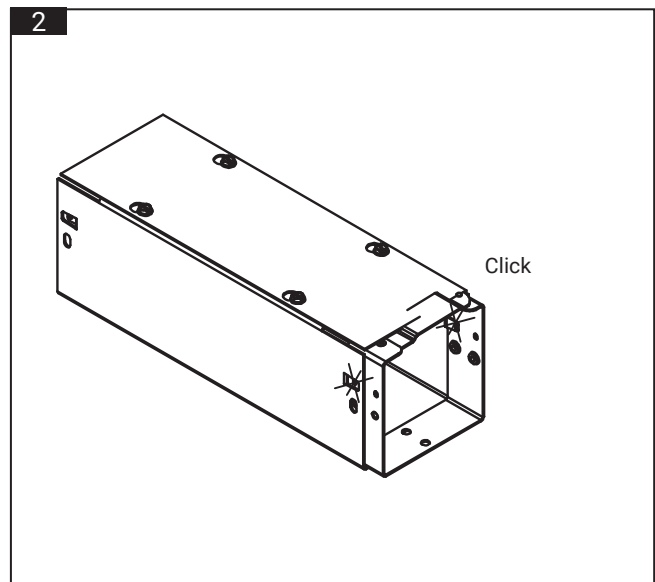

1 (0x)	2 (0x)	3 SCR HEX 10-32X.250 (4x)
4 NUT HEX10-32 (2x)	5 WASH LOCK #10 (2x)	6 SCR 10-32X.367 (2x)

STEPS