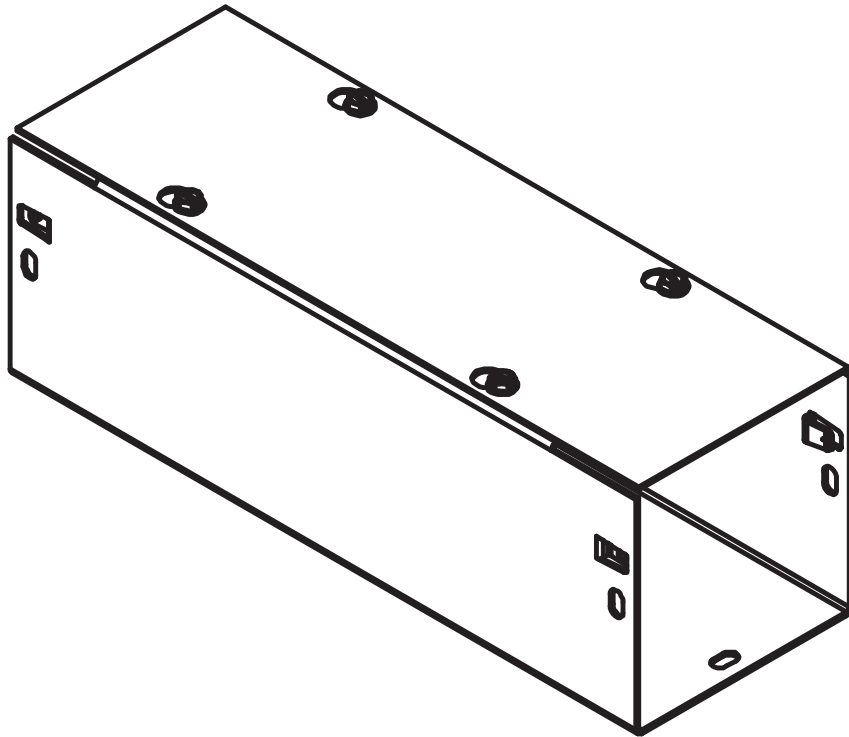

Type 1 Wireway Snap Connect Feature

Installation Instructions

<p>1</p>  <p>(0x)</p>	<p>2</p>  <p>(0x)</p>	<p>3 SCR HEX 10-32X.250</p>  <p>(4x)</p>
<p>4 NUT HEX10-32</p>  <p>(2x)</p>	<p>5 WASH LOCK #10</p>  <p>(2x)</p>	<p>6 SCR 10-32X.367</p>  <p>(2x)</p>