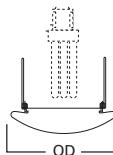

H271ICAT: 18W DTT or 18W TTT
 H271RICAT: 18W DTT or 18W TTT
 H272ICAT: 26W TTT
 H272RICAT: 26W TTT
 H273ICAT1D: 26W TTT or 32W TTT
 H273RICAT1D: 26W TTT or 32W TTT

DIMENSIONS: Height: 6-5/8" [168mm]; OD: 8" [203mm]

DIMENSIONS: Height: 5-1/2" [140mm]; OD: 7-3/4" [197mm]

75 Diffuser

-  75 All Glass Diffuser

HOUSING / LAMP:
 H270ICAT: 13W DTT or 13W TTT
 H270RICAT: 13W DTT or 13W TTT
 H271ICAT: 18W DTT or 18W TTT
 H271RICAT: 18W DTT or 18W TTT